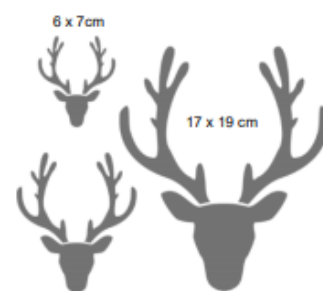

BOULES DE NOËL - S
27,5 X 20 cm

JOYEUX NOËL - S
27,5 X 21cm

6 x 7cm
9,5 X 11 cm **CERF - S**

SAINT HUBERT - M
Tête 16 x 24
Cerf 13,7 x 21,5

8 x 8 cm
11 x 11 cm
ANGELOT - S

Idées de cadeaux pour Noël pour vos proches ou pour vous tout simplement :